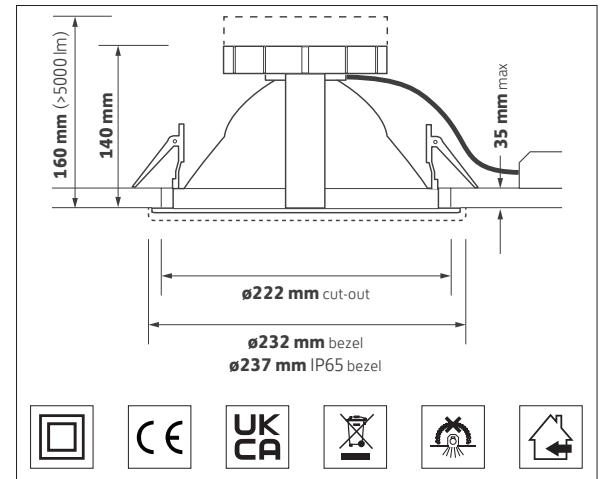

DIMENSIONS

ORDERING INFORMATION

Luminaire output (llm)	Colour temp	Luminaire power (tcW)	Light source efficacy (lm/W)	Luminaire efficacy (llm/tcW)	Model ref.
1150	830	9.5	197	121	AG001
1200	840	9.5	207	126	AG002
1825	830	14.5	196	126	AG003
1900	840	14.5	204	131	AG004
3100	830	24.5	185	127	AG005
3250	840	24.5	194	133	AG006
4500	830	37.0	172	122	AG007
4700	840	37.0	180	127	AG008
5100	830	44.5	170	115	AG009
5300	840	44.5	177	119	AG010