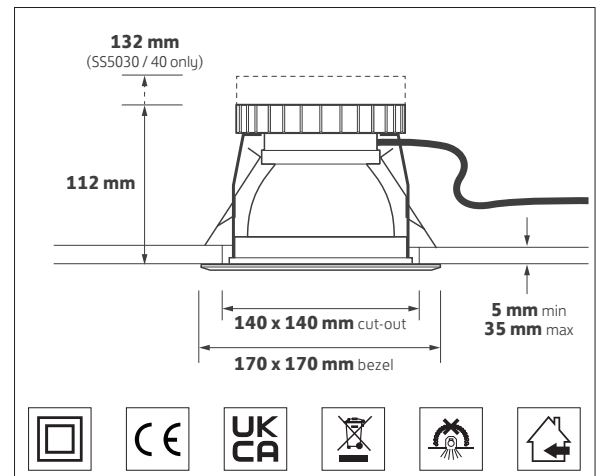

DIMENSIONS

ORDERING INFORMATION

Luminaire output (lm)	Colour	Luminaire power (tcW)	Luminaire efficacy (lm/tcW)	Model ref.
1075	830	9.5	113	SS1130
1150	840	9.5	121	SS1140
1850	830	17.5	106	SS2030
2025	840	17.5	116	SS2040
2850	830	30.0	95	SS3030
3075	840	30.0	103	SS3040
4425	830	46.5	96	SS5030
4800	840	46.5	104	SS5040