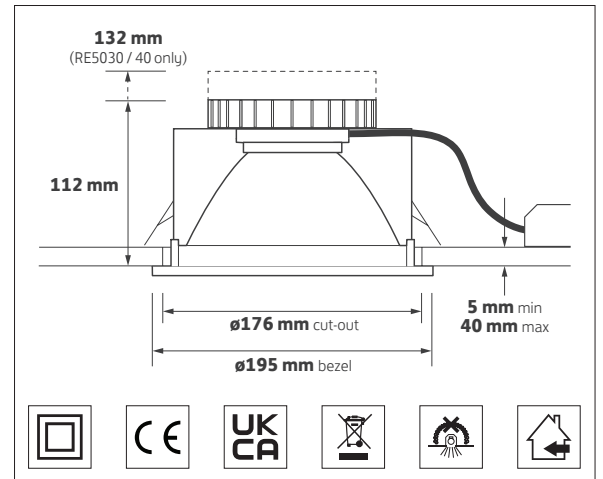

DIMENSIONS

ORDERING INFORMATION

Luminaire output (lm)	Colour	Luminaire power (tcW)	Luminaire efficacy (lm/tcW)	Model ref.
1025	830	9.5	108	RE1130
1100	840	9.5	116	RE1140
1750	830	17.5	100	RE2030
1900	840	17.5	109	RE2040
2700	830	30.0	90	RE3030
2925	840	30.0	98	RE3040
4200	830	46.5	90	RE5030
4550	840	46.5	98	RE5040