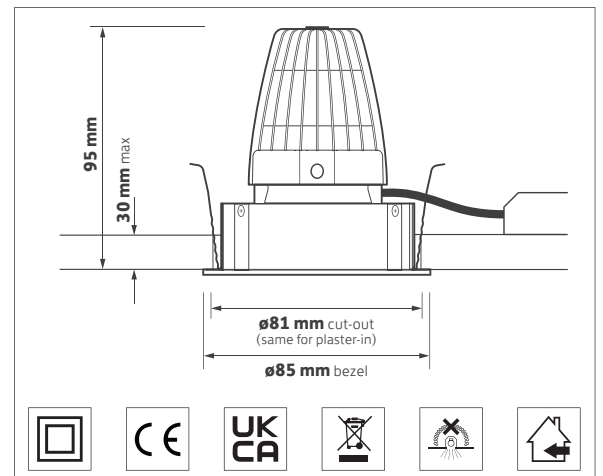

DIMENSIONS

ORDERING INFORMATION

Engine output (lm)	Luminaire power (tcW)	Colour	Model ref.
625	8.0	927	ACJ001
650	6.5	830	ACJ002
700	6.5	840	ACJ003
850	10.0	927	ACJ004
850	7.5	830	ACJ005
900	7.5	840	ACJ006
1150	13.5	927	ACJ007
1250	11.5	830	ACJ008
1325	11.5	840	ACJ009