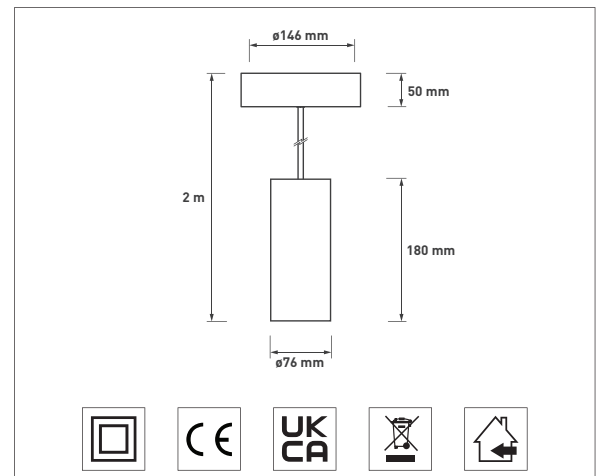

## DIMENSIONS

## ORDERING INFORMATION

Engine output (lm)	Luminaire power (tcW)	Colour	Model ref.
625	8.0	927	<b>AI001</b>
650	6.5	830	<b>AI002</b>
700	6.5	840	<b>AI003</b>
850	10.0	927	<b>AI004</b>
850	7.5	830	<b>AI005</b>
900	7.5	840	<b>AI006</b>
1150	13.5	927	<b>AI007</b>
1250	11.5	830	<b>AI008</b>
1325	11.5	840	<b>AI009</b>