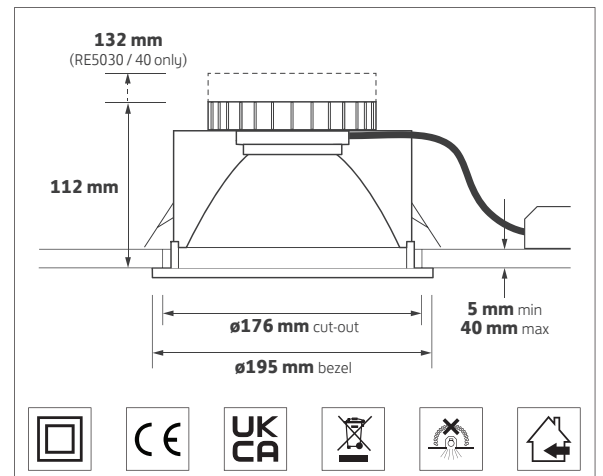

DIMENSIONS

ORDERING INFORMATION

Luminaire output (lm)	Colour temp	Luminaire power (tcW)	Luminaire efficacy (lm/tcW)	Model ref.
1025	830	9.5	108	RE1130
1100	840	9.5	116	RE1140
1750	830	17.5	100	RE2030
1900	840	17.5	109	RE2040
2700	830	30.0	90	RE3030
2925	840	30.0	98	RE3040
4200	830	46.5	90	RE5030
4550	840	46.5	98	RE5040