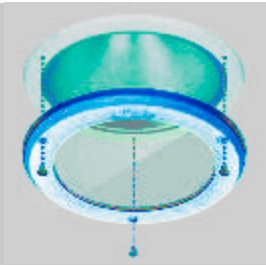

TA305
Dropped glass bezel
c/w clear halo glass

TA306
Dropped glass bezel
c/w etched halo glass

TA307
Dropped glass bezel
c/w etched glass

/65
IP65 option

Bezel + lens

IP65/002/195
White IP65 bezel
Clear glass