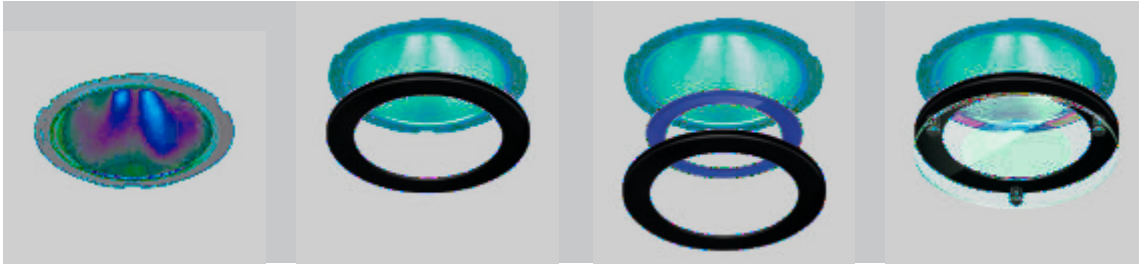

/EM
Emergency
Remote indicator

/EMD
DALI / Self test EM
Remote indicator

/EMI
Emergency
Integral indicator

/EMDI
DALI / Self test EM
Integral indicator

/TL
Twist & lock bezel
option

Bezel

Bezel + accessory

Dropped glass bezel