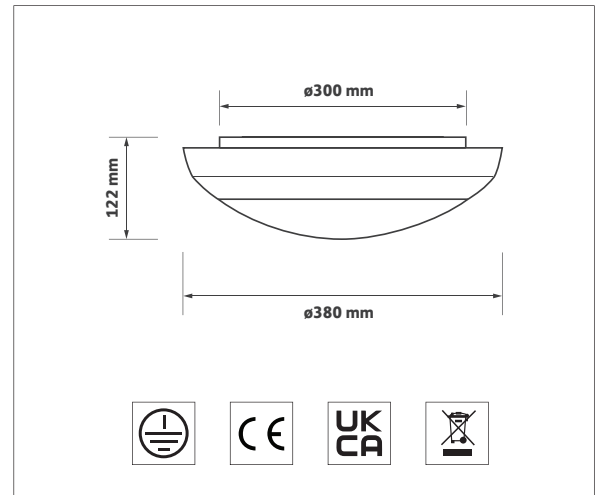

DIMENSIONS

ORDERING INFORMATION

Luminaire output (lm)	Colour temp	Luminaire power (tcW)	Light source efficacy (lm/W)	Luminaire efficacy (lm/tcW)	Model ref.
1200	830	10	181	120	AFG001
1250	840	10	191	125	AFG002
1600	830	14	172	114	AFG003
1700	840	14	182	121	AFG004
2225	830	21	164	106	AFG005
2350	840	21	172	112	AFG006