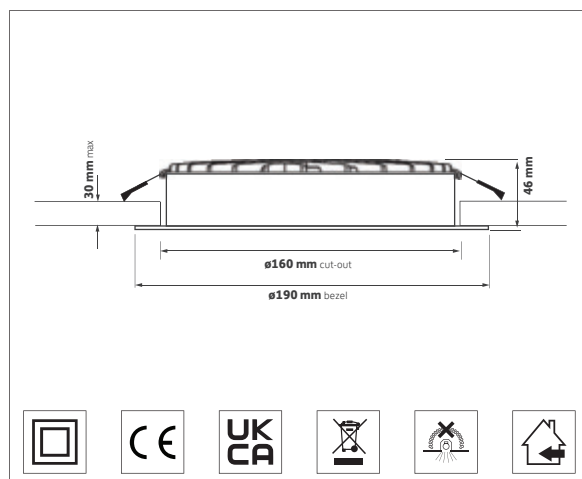

DIMENSIONS

ORDERING INFORMATION

Luminaire output (lm)	Colour temp (switchable)	Luminaire power (tcW)	Light source efficacy (lm/W)	Luminaire efficacy (lm/tcW)	Model ref.
1125	830	11	146	102	CG001
1200	840	11	155	108	
1200	855	11	155	108	
2050	830	21	146	100	CG002
2275	840	21	155	111	
2200	855	21	155	107	