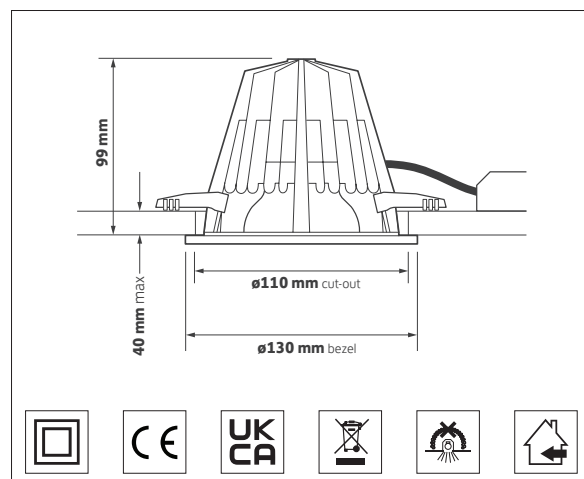

DIMENSIONS

ORDERING INFORMATION

Luminaire output (lumen)	Colour temp	Luminaire power (tcW)	Light source efficacy (lm/W)	Luminaire efficacy (lumen/tcW)	Model ref.
1000	830	8.0	185	125	TTS001
1050	840	8.0	192	131	TTS002
1750	830	13.5	183	130	TTS003
1825	840	13.5	189	135	TTS004
2425	830	19.0	176	128	TTS005
2525	840	19.0	182	133	TTS006
3250	830	27.0	161	120	TTS007
3375	840	27.0	168	125	TTS008
4375	830	40.0	149	109	TTS009
4550	840	40.0	154	114	TTS010