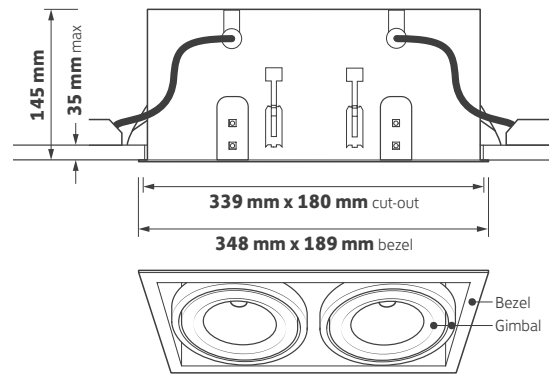

Technical Drawing

Ordering Information

Heads	Output per head (lm)	Power per head (tcW)	Colour	Model Ref.
2 x	1800	18	930	ABB201
2 x	1925	18	940	ABB202
2 x	2425	27	930	ABB203
2 x	2600	27	940	ABB204
2 x	3250	32	930	ABB205
2 x	3500	32	940	ABB206
2 x	4600	48	930	ABB207
2 x	4950	48	940	ABB208