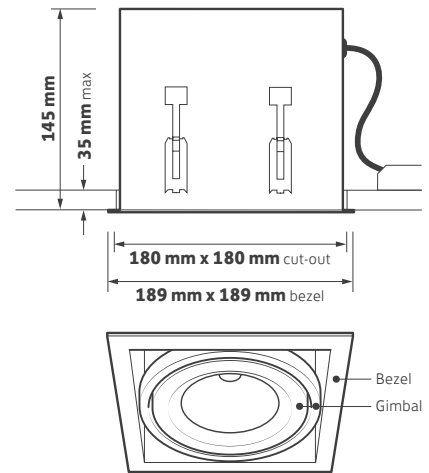

Technical Drawing

Ordering Information

Luminaire output (lm)	Power (tcW)	Colour	Model Ref.
1800	18	930	ABB001
1925	18	940	ABB002
2425	27	930	ABB003
2600	27	940	ABB004
3250	32	930	ABB005
3500	32	940	ABB006
4600	48	930	ABB007
4950	48	940	ABB008

Technical Drawing

Ordering Information

Heads	Output per head (lm)	Power per head (tcW)	Colour	Model Ref.
2 x	1800	18	930	ABB201
2 x	1925	18	940	ABB202
2 x	2425	27	930	ABB203
2 x	2600	27	940	ABB204
2 x	3250	32	930	ABB205
2 x	3500	32	940	ABB206
2 x	4600	48	930	ABB207
2 x	4950	48	940	ABB208