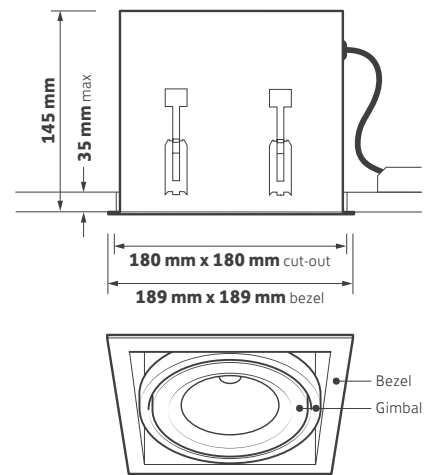

Technical Drawing

Ordering Information

Luminaire output (lm)	Power (tcW)	Colour	Model Ref.
1025	8	830	ABA001
1075	8	840	ABA002
1725	14	830	ABA003
1800	14	840	ABA004
2375	19	830	ABA005
2450	19	840	ABA006
3150	28	830	ABA007
3275	28	840	ABA008

Ordering Information

Heads	Output per head (lm)	Power per head (tcW)	Colour	Model Ref.
2 x	1025	8	830	ABA201
2 x	1075	8	840	ABA202
2 x	1725	14	830	ABA203
2 x	1800	14	840	ABA204
2 x	2375	19	830	ABA205
2 x	2450	19	840	ABA206
2 x	3150	28	830	ABA207
2 x	3275	28	840	ABA208