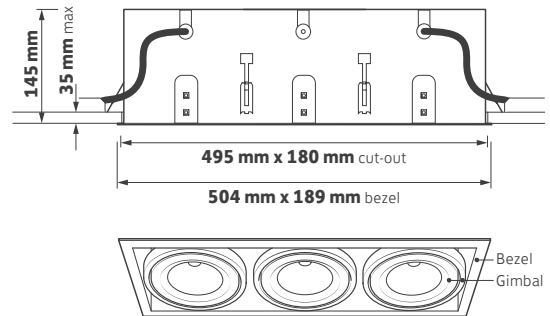

Technical Drawing

Ordering Information

Heads	Output per head (lm)	Power per head (tcW)	Colour	Model Ref.
3 x	1025	8	830	ABA301
3 x	1075	8	840	ABA302
3 x	1725	14	830	ABA303
3 x	1800	14	840	ABA304
3 x	2375	19	830	ABA305
3 x	2450	19	840	ABA306
3 x	3150	28	830	ABA307
3 x	3275	28	840	ABA308