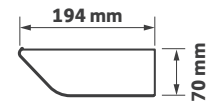

### Ordering Information

Luminaire Output (lm)	Power (tcW)	Colour	Model Ref.
1625	15	830	<b>AFB001</b>
1625	15	840	<b>AFB002</b>
2350	23	830	<b>AFB003</b>
2350	21	840	<b>AFB004</b>
2950	29	830	<b>AFB005</b>
2950	25	840	<b>AFB006</b>