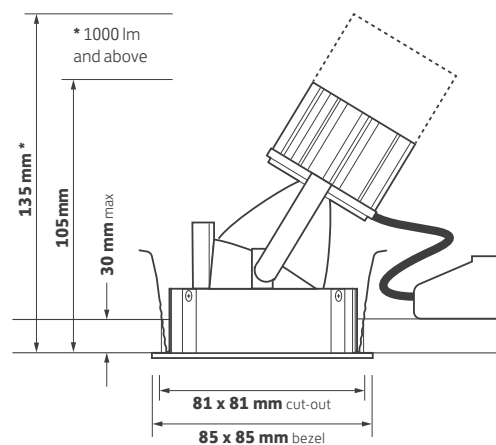

Technical Drawing

Ordering Information

Engine Output (lm)	Power (W)	Colour	Model Ref.
575	10	927	ACH001
600	10	930	ACH002
650	10	940	ACH003
750	14	927	ACH004
800	14	930	ACH005
850	14	940	ACH006
1000	19	927	ACH007
1075	19	930	ACH008
1150	19	940	ACH009

Options

/NB
16° Narrow beam reflector

/WB
40° beam reflector

/ECO
SwitchDIM, DALI or DSI

/EM
EM conversion

/EMD
DALI and self test EM conversion

/BTC
Casambi wireless network
(inc dim)

/PI
Plaster-in bezel version
(cut-out 81 x 81 mm)