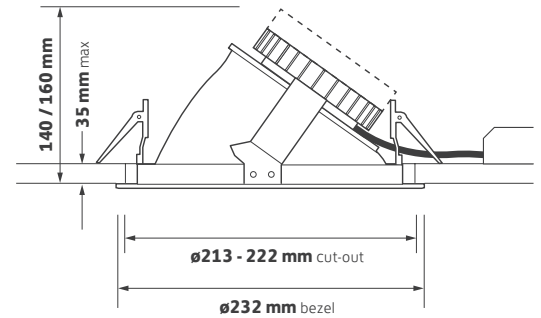

Technical Drawing